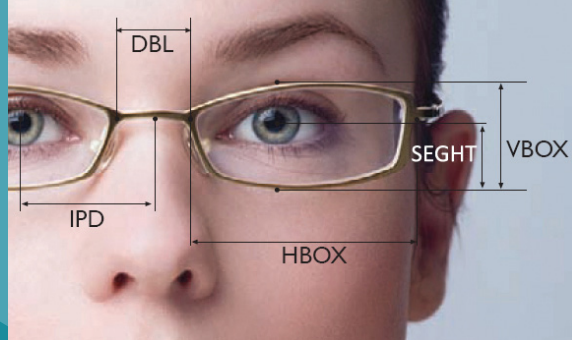

PANORAMAX INDIVIDUAL UŠITÝ NA MIERU VÁŠHO ZÁKAZNÍKA

DANAE VISION **PANORAMAX**
FreeForm individual

Najvyšší stupeň personalizácie

PANORAMAX Individual je prémiová progresívna šošovka vyrobená technológiou freeform, pri výrobe ktorej sú zohľadnené všetky individuálne parametre vášho zákazníka.

PANORAMAX Individual

individualizovaná freeform

progresívna šošovka

Každý zákazník je jedinečný svojimi individuálnymi parametrami, preferenciami a životným štýlom. Čím viac individuálnych parametrov výpočet progresívneho dizajnu zohľadňuje, tým vyšší stupeň užívateľského komfortu môžete vášmu zákazníkovi ponúknuť.

Najvyšší stupeň personalizácie

Meranie osobných parametrov zákazníka je veľmi dôležitým faktorom pre výrobu optimálneho individualizovaného dizajnu. Namerané hodnoty vstupujú do kalkulácie progresie, čím výraznou mierou prispievajú k optimalizácii kvality videnia, zvyšujú pohodlie užívateľa a skracujú na minimum čas potrebný na adaptáciu. Nie je rozhodujúce či má váš zákazník vysoké dioptrie, cylinder alebo veľké PD, PANORAMAX Individual sa prispôsobí každému.

- prémiová multifokálna šošovka s progresiou na zadnej ploche
- výrazne rozšírené zorné pole na všetky vzdialenosti
- vysoká stabilita videnia, eliminácia skreslenia a plávania obrazu v periférii
- individualizácia presne na mieru zákazníka
- optimalizácia videnia vo všetkých pohľadových rovinách
- vysoký stupeň užívateľského komfortu najmä pre „neštandardných“ zákazníkov
- takmer okamžitá, spontánna adaptácia