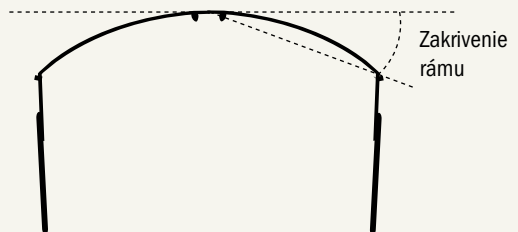

Povolené limity osobných parametrov

(min. – max. / default)

- stupeň zakrivenie rámu (0–10° / 5°)
- inklinácia – pantoskopický uhol (0–25° / 12°)
- vzdialenosť rohovky od roviny očnice (7–30 mm / 14)
- komfortná čítacia vzdialenosť (20–48 cm / 35 cm)
- konvergencia – inset (0–4 mm v krokoch 0,5 mm)

Personálne parametre zohľadnené pri výpočte:

Refrakčné hodnoty zákazníka

- dioptria, adícia

Parametre okuliarového rámu

- šírka a výška očnice (príp. tvar očnice)
- nosník
- stupeň zakrivenia rámu

Personálne parametre

- monokulárne PD
- výška zrenice od spodného okraja očnice rámu
- inklinácia – pantoskopický uhol
- vzdialenosť rohovky od roviny očnice rámu
- komfortná čítacia vzdialenosť
- konvergencia – inset

Výhody PANORAMAX Individual