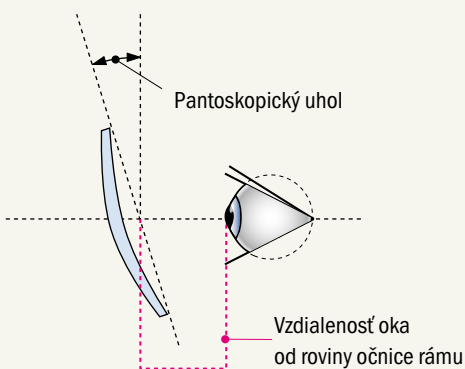

PANORAMAX INDIVIDUAL UŠITÝ NA MIERU VÁŠHO ZÁKAZNÍKA

DANAE VISION **PANORAMAX**
FreeForm individual

Najvyšší stupeň personalizácie

PANORAMAX Individual je prémiová progresívna šošovka vyrobená technológiou freeform, pri výrobe ktorej sú zohľadnené všetky individuálne parametre vášho zákazníka.

PANORAMAX Individual

individualizovaná freeform

progresívna šošovka

Každý zákazník je jedinečný svojimi individuálnymi parametrami, preferenciami a životným štýlom. Čím viac individuálnych parametrov výpočet progresívneho dizajnu zohľadňuje, tým vyšší stupeň užívateľského komfortu môžete vášmu zákazníkovi ponúknuť.

Najvyšší stupeň personalizácie

Meranie osobných parametrov zákazníka je veľmi dôležitým faktorom pre výrobu optimálneho individualizovaného dizajnu. Namerané hodnoty vstupujú do kalkulácie progresie, čím výraznou mierou prispievajú k optimalizácii kvality videnia, zvyšujú pohodlie užívateľa a skracujú na minimum čas potrebný na adaptáciu. Nie je rozhodujúce či má váš zákazník vysoké dioptrie, cylinder alebo veľké PD, PANORAMAX Individual sa prispôsobí každému.

Povolené limity osobných parametrov

(min. – max. / default)

- stupeň zakrivenie rámu (0–10° / 5°)
- inklinácia – pantoskopický uhol (0–25° / 12°)
- vzdialenosť rohovky od roviny očnice (7–30 mm / 14)
- komfortná čítacia vzdialenosť (20–48 cm / 35 cm)
- konvergencia – inset (0–4 mm v krokoch 0,5 mm)